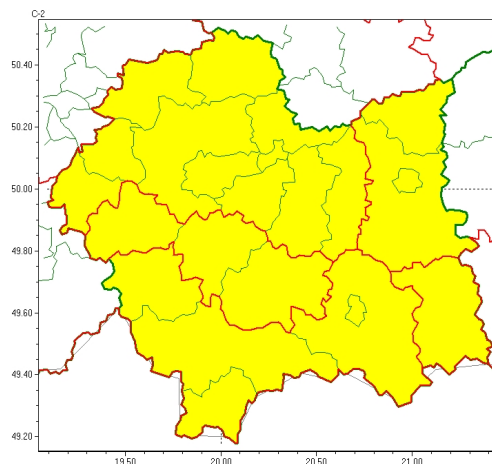

Zasięg ostrzeżeń w województwie

Oblodzenie
2024-11-19 22:45

Silny wiatr
2024-11-19 22:45

WOJEWÓDZTWO MAŁOPOLSKIE OSTRZEŻENIA METEOROLOGICZNE ZBIORCZO NR 395 WYKAZ OBOWIĄZUJĄCYCH OSTRZEŻEŃ o godz. 22:45 dnia 19.11.2024

Zjawisko/Stopień zagrożenia	Silny wiatr/1
Obszar (w nawiasie numer ostrzeżenia dla powiatu)	powiaty: bocheński(131), brzeski(134), chrzanowski(131), krakowski(131), Kraków(132), miechowski(127), olkuski(127), oświęcimski(137), proszowicki(128), wielicki(132)
Ważność	od godz. 08:00 dnia 20.11.2024 do godz. 11:00 dnia 20.11.2024
Prawdopodobieństwo	70%
Przebieg	Prognozuje się wystąpienie silnego wiatru o średniej prędkości do 35 km/h, w porywach do 70 km/h, z zachodu.
SMS	IMGW-PIB OSTRZEŻENIA: WIATR/1 małopolskie (10 powiatów) od 08:00/20.11 do 11:00/20.11.2024 prędkość do 35 km/h, porywy do 70 km/h, W. Dotyczy powiatów: bocheński, brzeski, chrzanowski, krakowski, Kraków, miechowski, olkuski, oświęcimski, proszowicki i wielicki.
RSO	Woj. małopolskie (10 powiatów), IMGW-PIB wydał ostrzeżenie pierwszego stopnia o silnym wietrze
Uwagi	Brak.
Zjawisko/Stopień zagrożenia	Oblodzenie/1
Obszar (w nawiasie numer ostrzeżenia dla powiatu)	powiaty: gorlicki(159), nowosądecki(172), nowotarski(179), Nowy Sącz(155), suski(156), tatrzański(167)
Ważność	od godz. 11:00 dnia 20.11.2024 do godz. 15:00 dnia 20.11.2024
Prawdopodobieństwo	80%