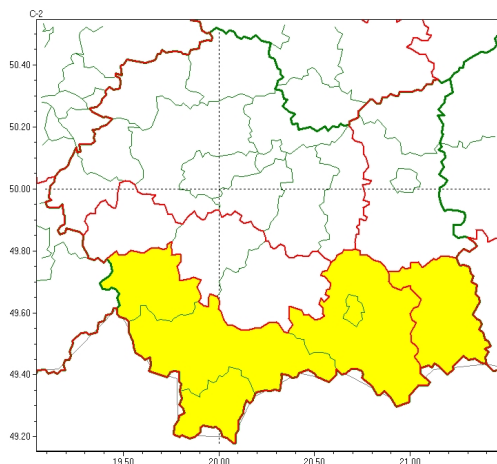

Zasięg ostrzeżeń w województwie

Oblodzenie
2024-11-19 22:45

Silny wiatr
2024-11-19 22:45

WOJEWÓDZTWO MAŁOPOLSKIE OSTRZEŻENIA METEOROLOGICZNE ZBIORCZO NR 395 WYKAZ OBOWIĄZUJĄCYCH OSTRZEŻEŃ o godz. 22:45 dnia 19.11.2024

Zjawisko/Stopień zagrożenia	Silny wiatr/1
Obszar (w nawiasie numer ostrzeżenia dla powiatu)	powiaty: bocheński(131), brzeski(134), chrzanowski(131), krakowski(131), Kraków(132), miechowski(127), olkuski(127), oświęcimski(137), proszowicki(128), wielicki(132)
Ważność	od godz. 08:00 dnia 20.11.2024 do godz. 11:00 dnia 20.11.2024
Prawdopodobieństwo	70%
Przebieg	Prognozuje się wystąpienie silnego wiatru o średniej prędkości do 35 km/h, w porywach do 70 km/h, z zachodu.
SMS	IMGW-PIB OSTRZEŻENIA: WIATR/1 małopolskie (10 powiatów) od 08:00/20.11 do 11:00/20.11.2024 prędkość do 35 km/h, porywy do 70 km/h, W. Dotyczy powiatów: bocheński, brzeski, chrzanowski, krakowski, Kraków, miechowski, olkuski, oświęcimski, proszowicki i wielicki.
RSO	Woj. małopolskie (10 powiatów), IMGW-PIB wydał ostrzeżenie pierwszego stopnia o silnym wietrze
Uwagi	Brak.
Zjawisko/Stopień zagrożenia	Oblodzenie/1
Obszar (w nawiasie numer ostrzeżenia dla powiatu)	powiaty: gorlicki(159), nowosądecki(172), nowotarski(179), Nowy Sącz(155), suski(156), tatrzański(167)
Ważność	od godz. 11:00 dnia 20.11.2024 do godz. 15:00 dnia 20.11.2024
Prawdopodobieństwo	80%